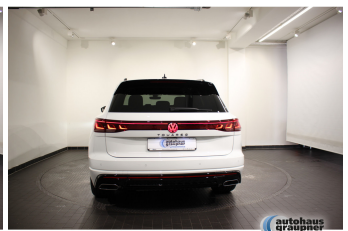

ABS	Abstandstempomat
Alarmanlage	Allradantrieb
Android auto	Anhaengerkupplung
Anhaengerkupplung schwenkbar	Anhaengerkupplung starr
Apple carplay	Bluetooth
Bordcomputer	Dachreling
ESP	Einparkhilfe
Einparkhilfe Kamera	Einparkhilfe Sensoren hinten
Einparkhilfe Sensoren vorne	Einparkhilfe selbstlenkendes System
Fensterheber	Fernlichtassistent
Freisprecheinrichtung	Geschwindigkeitsbegrenzungsanlage
Kindersitzbefestigung	Klimaautomatik
Klimaautomatik	Klimaautomatik 4 zonen
Kurvenlicht	Led-Scheinwerfer
Led-Tagfahrlicht	Lederlenkrad
Leichtmetallfelgen	Lichtsensor
Lordosenstutze	Luftfederung
Luftfederung	Massagesitz
Mittelarmlehne	Multifunktionslenkrad
Mu'digkeitswarnsystem	Nachtsicht-Assistent
Navigationssystem	Nebelscheinwerfer
Nichtraucher Fahrzeug	Notbremsassistent
Notrufsystem	Pannenkitt
Panorama Dach	Regensensor
Reifendruckkontrollsystem	Schaltwippen
Schiebedach	Servolenkung
Sitzbelu'ftung	Sitzheizung
Sitzheizung hinten	Sportfahrwerk
Sportpaket	Spurhalteassistent
Spurwechselassistent	Standheizung
Start Stop Automatik	Tempomat
Touchscreen	Traktionskontrolle
Tuner oder Radio	USB
Verkehrszeichenerkennung	Wegfahrsperr
Zentralverriegelung	ambientes Licht
beheizbares Lenkrad	blendfreies fernlicht (matrix)
dab-radio	elektrische Heckklappe
elektrische Seitenspiegel	elektrische Sitzeinstellung
head-up display	mp3 Schnittstelle
schlu'ssellose Zentralsverriegelung	volldigitales Kombiinstrument