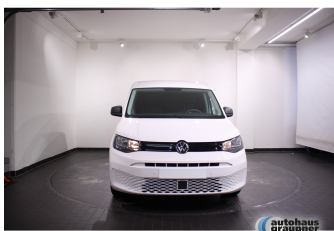

Fahrzeugausstattung

ABS	Android auto
Anhaengerkupplung	Anhängerkupplung starr
Apple carplay	Berganfahrassistent
Bluetooth	Bordcomputer
ESP	Einparkhilfe
Einparkhilfe Sensoren hinten	Einparkhilfe Sensoren vorne
Fensterheber	Freisprecheinrichtung
Geschwindigkeitsbegrenzungsanlage	Klimaanlage
Klimaanlage	Lichtsensor
Mittelarmlehne	Multifunktionslenkrad
Musikstreaming integriert	Müdigkeitswarnsystem
Nichtraucher Fahrzeug	Notbremsassistent
Notrufsystem	Pannenkitt
Reifen-allwetterreifen	Reifendruckkontrollsystem
Schiebetür	Schiebetür rechts
Servolenkung	Spurhalteassistent
Start Stop Automatik	Tempomat
Touchscreen	Traktionskontrolle
Tuner oder Radio	USB
Wegfahrsperr	Zentralverriegelung
dab-radio	elektrische Seitenspiegel
mp3 Schnittstelle	umklappbarer Beifahrersitz