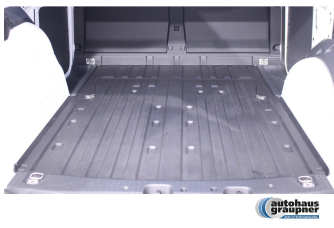

## Fahrzeugausstattung

ABS	Android auto
Anhaengerkupplung	Anhängerkupplung starr
Apple carplay	Berganfahrassistent
Bluetooth	Bordcomputer
ESP	Einparkhilfe
Einparkhilfe Sensoren hinten	Einparkhilfe Sensoren vorne
Fensterheber	Freisprecheinrichtung
Geschwindigkeitsbegrenzungsanlage	Klimaanlage
Klimaanlage	Lichtsensor
Mittelarmlehne	Multifunktionslenkrad
Musikstreaming integriert	Müdigkeitswarnsystem
Nichtraucher Fahrzeug	Notbremsassistent
Notrufsystem	Pannenkitt
Reifen-allwetterreifen	Reifendruckkontrollsystem
Schiebetür	Schiebetür rechts
Servolenkung	Spurhalteassistent
Start Stop Automatik	Tempomat
Touchscreen	Traktionskontrolle
Tuner oder Radio	USB
Wegfahrsperr	Zentralverriegelung
dab-radio	elektrische Seitenspiegel
mp3 Schnittstelle	umklappbarer Beifahrersitz