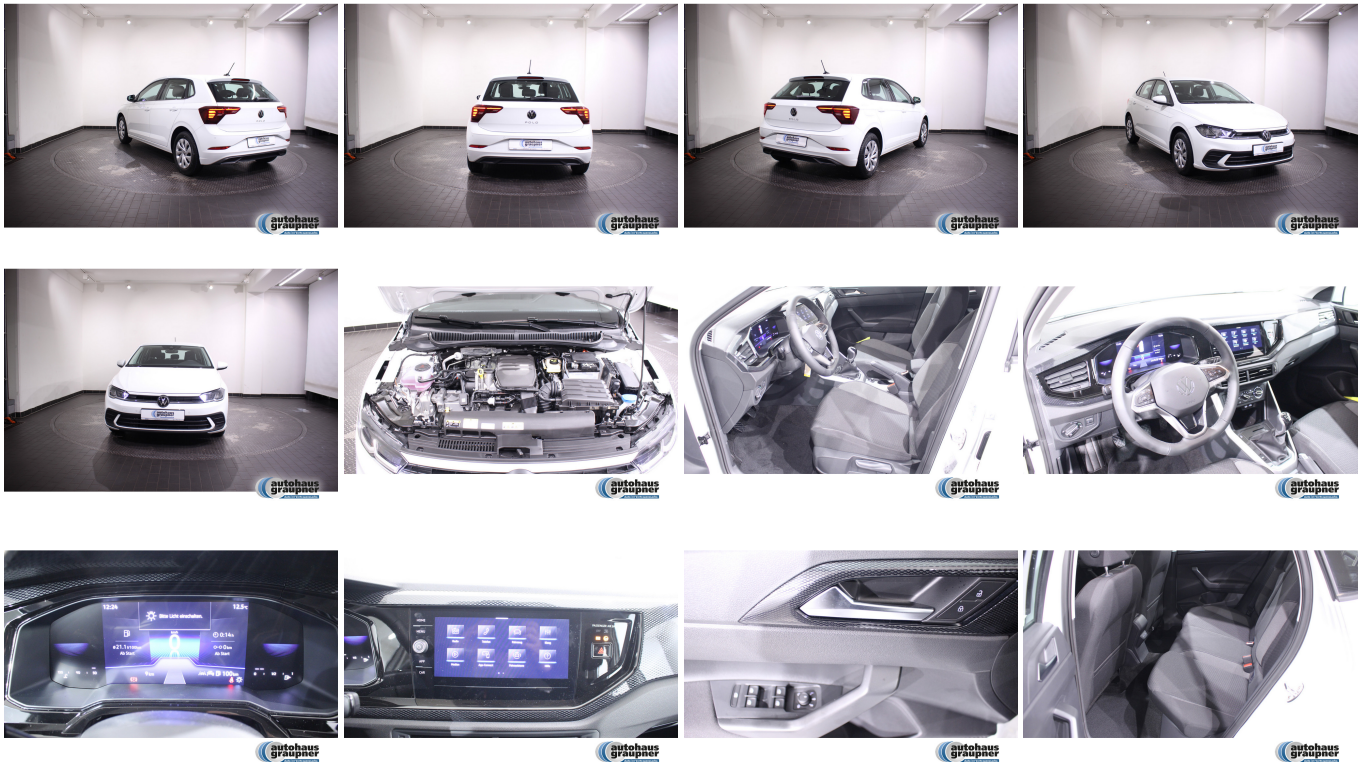

Fahrzeugausstattung

ABS	Android auto
Apple carplay	Berganfahrassistent
Bluetooth	Bordcomputer
ESP	Einparkhilfe
Einparkhilfe Sensoren hinten	Einparkhilfe Sensoren vorne
Fensterheber	Fernlichtassistent
Freisprecheinrichtung	Geschwindigkeitsbegrenzungsanlage
Innenspiegel automatisch abbl.	Isofix Beifahrer
Kindersitzbefestigung	Klimaanlage
Klimaanlage	Led-Scheinwerfer
Led-Tagfahrlicht	Lederlenkrad
Lichtsensoren	Mittelarmlehne
Multifunktionslenkrad	Musikstreaming integriert
Müdigkeitswarnsystem	Nichtraucher Fahrzeug
Notbremsassistent	Notrufsystem
Pannenkitt	Regensensor
Reifen-allwetterreifen	Reifendruckkontrollsystem
Servolenkung	Sitzheizung
Spurhalteassistent	Start Stop Automatik
Traktionskontrolle	Tuner oder Radio
USB	Verkehrszeichenerkennung
Wegfahrsperrung	Zentralverriegelung
dab-radio	elektrische Seitenspiegel
induktionsladen Smartphones	mp3 Schnittstelle
volldigitales Kombiinstrument