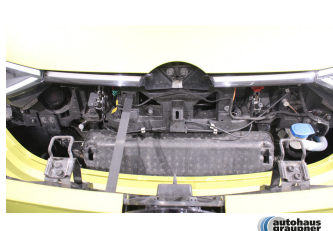

## Fahrzeugausstattung

ABS	Abstandstempomat
Android auto	Anhaengerkupplung
Anhaengerkupplung schwenkbar	Apple carplay
Beheizbare fronscheibe	Bluetooth
Bordcomputer	ESP
Einparkhilfe	Einparkhilfe Kamera
Einparkhilfe Sensoren hinten	Einparkhilfe Sensoren vorne
Einparkhilfe selbstlenkendes System	Fensterheber
Fernlichtassistent	Freisprecheinrichtung
Geschwindigkeitsbegrenzungsanlage	Innenspiegel automatisch abbl.
Kindersitzbefestigung	Klimaautomatik
Klimaautomatik	Klimaautomatik 2 zonen
Kurvenlicht	Led-Scheinwerfer
Led-Tagfahrlicht	Lederlenkrad
Leichtmetallfelgen	Lichtsensor
Lordosenstutze	Metallic
Mittelarmlehne	Multifunktionslenkrad
Musikstreaming integriert	Mu'digkeitswarnsystem
Navigationssystem	Nichtraucher Fahrzeug
Notbremsassistent	Notrufsystem
Pannenkitt	Regensensor
Reifendruckkontrollsystem	Schiebetu'r
Schiebetu'r beidseitig	Schiebetu'r links
Schiebetu'r rechts	Servolenkung
Sitzheizung	Sprachsteuerung
Spurhalteassistent	Spurwechselassistent
Standklima	Tempomat
Touchscreen	Traktionskontrolle
Tuner oder Radio	USB
Verkehrszeichenerkennung	Wegfahrsperr
Zentralverriegelung	ambientes Licht
beheizbares Lenkrad	blendfreies fernlicht (matrix)
dab-radio	einparkhilfe kamera 360
elektrische Heckklappe	elektrische Seitenspiegel
elektrische Sitzeinstellung	induktionsladen Smartphones
mp3 Schnittstelle	schlu'ssellose Zentralverriegelung